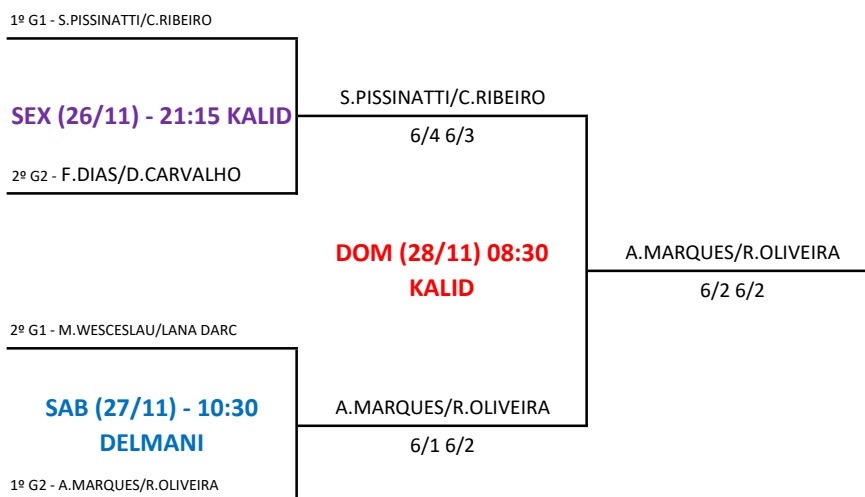

FEMININO D

Forma de Disputa: Grupos = 08 games com vantagem
Forma de Disputa: Semi e Final = 02 sets com Super

GRUPO 01

SAB (20/11) - 15:00 - DELMANI

1 - SABRINA PISSINATTI/CHRISTIANE RIBEIRO

2 - LUCIANA GONÇALVES/FABIOLA E. ROSA

3 - MAYARA WESCELAU/LANA DARC

W.O. 1X2
8 1X3 3
2X3 W.O.

GRUPO 02

DOM (21/11) 15:00 - KALID

1 - ANA CAROL MARQUES/ROBERTA OLIVEIRA

2 - FLAVIA DIAS/DANIELA P. DE CARVALHO

3 - PAULA FERNANDES/VANESSA SOUTO

9 1X2 8(2)
8 1X3 2
9 2X3 8(2)