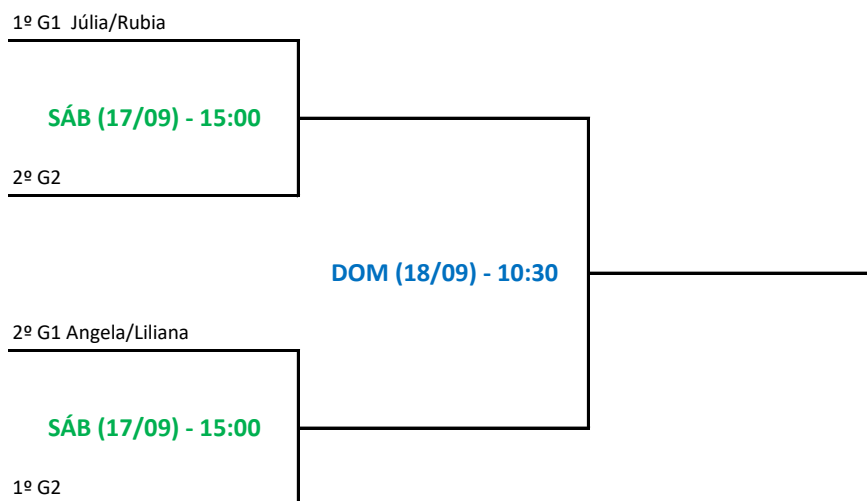

### GRUPO 02

SÁB (17/09) - 09:00

- 1 - Nora Lanari/Mariana Loyola
- 2 - Isabel Gamboa/Danielle Thomé
- 3 - Helena Bruzzi/Mara Feltre

1X2

1X3

2X3

PATROCÍNIO

inter | WIN